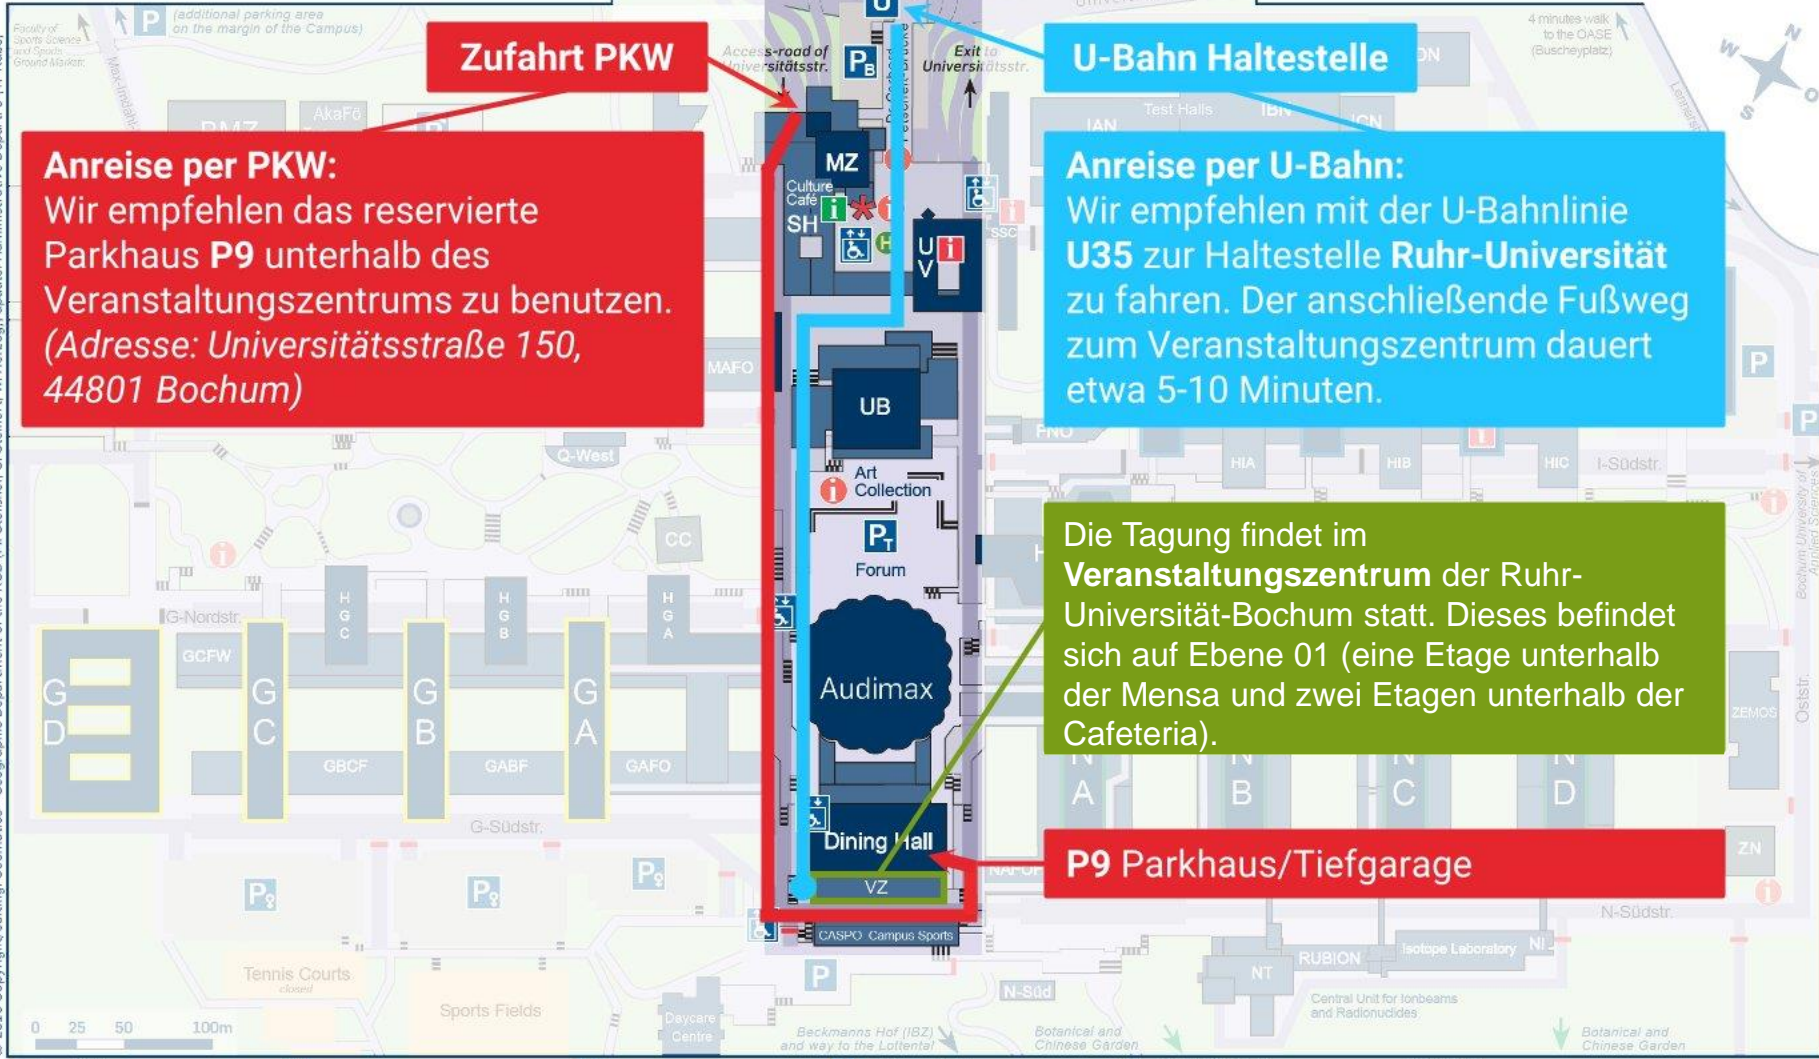

Anreise zum Veranstaltungszentrum

Zufahrt PKW

Anreise per PKW:
Wir empfehlen das reservierte Parkhaus **P9** unterhalb des Veranstaltungszentrums zu benutzen.
(Adresse: *Universitätsstraße 150, 44801 Bochum*)

U-Bahn Haltestelle

Anreise per U-Bahn:
Wir empfehlen mit der U-Bahnlinie **U35** zur Haltestelle **Ruhr-Universität** zu fahren. Der anschließende Fußweg zum Veranstaltungszentrum dauert etwa 5-10 Minuten.

Die Tagung findet im **Veranstaltungszentrum** der Ruhr-Universität-Bochum statt. Dieses befindet sich auf Ebene 01 (eine Etage unterhalb der Mensa und zwei Etagen unterhalb der Cafeteria).

P9 Parkhaus/Tiefgarage

- Subway Station
- BMZR** Centre for Biomedicine Ruhr
- CASPO** Campus Sports Ground
- CC** Campus Center
- FNO** Forum Northeast
- HZO** Lecture Hall Centre
- MSZ** Multimedia Support Centre
- MZ** Arts Centre
- ITS** IT.SERVICES